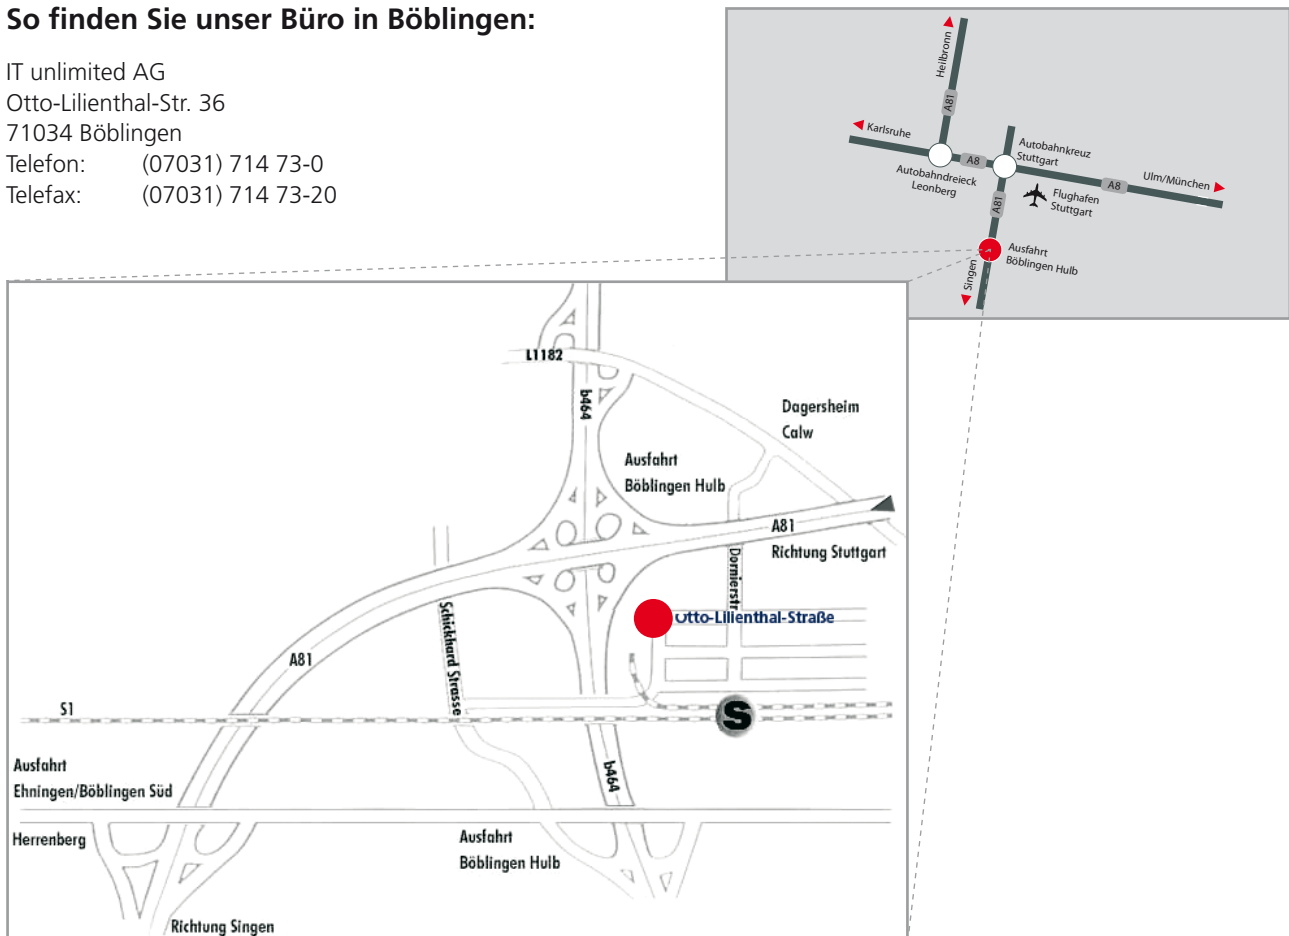

### Mit dem PKW:

**Aus Richtung Ulm/München** kommend fahren Sie auf der A8 bis zum Autobahnkreuz Stuttgart. Dort wechseln Sie auf die A81 Richtung Böblingen/Singen. Verlassen Sie die A81 an der Ausfahrt Böblingen Hulb (Ausfahrt Nr. 24) und folgen der Beschilderung in Richtung Industriegebiet Hulb. Biegen Sie an der ersten Abzweigung nach rechts in die Dornierstraße ein. Unterqueren Sie die Autobahn und biegen dann wieder rechts in die Otto-Lilienthal-Straße ein. Am Ende der Straße befindet sich das Softwarezentrum Böblingen/Sindelfingen, in dem wir unser Büro haben. Besucherparkplätze finden Sie auf der Vorderseite des Gebäudes beim Haupteingang.

**Aus Richtung Singen** nehmen Sie die A81 Richtung Stuttgart bis zur Ausfahrt Böblingen Hulb und folgen der Beschilderung in Richtung Industriegebiet Hulb. Biegen Sie an der ersten Abzweigung nach rechts in die Dornierstraße ein. Unterqueren Sie die Autobahn und biegen dann wieder rechts in die Otto-Lilienthal-Straße ein. Am Ende der Straße befindet sich das Softwarezentrum Böblingen/Sindelfingen, in dem wir unser Büro haben. Besucherparkplätze finden Sie auf der Vorderseite des Gebäudes beim Haupteingang.

**Aus Richtung Heilbronn/Karlsruhe** kommend fahren Sie am Autobahnkreuz Leonberg auf der A8 Richtung München bis zum Autobahnkreuz Stuttgart. Dort wechseln Sie auf die A81 Richtung Böblingen/Singen. Verlassen Sie die A81 an der Ausfahrt Böblingen Hulb (Ausfahrt Nr. 24) und folgen der Beschilderung in Richtung Industriegebiet Hulb. Biegen Sie an der ersten Abzweigung nach rechts in die Dornierstraße ein. Unterqueren Sie die Autobahn und biegen dann wieder rechts in die Otto-Lilienthal-Straße ein. Am Ende der Straße befindet sich das Softwarezentrum Böblingen/Sindelfingen, in dem wir unser Büro haben. Besucherparkplätze finden Sie auf der Vorderseite des Gebäudes beim Haupteingang.