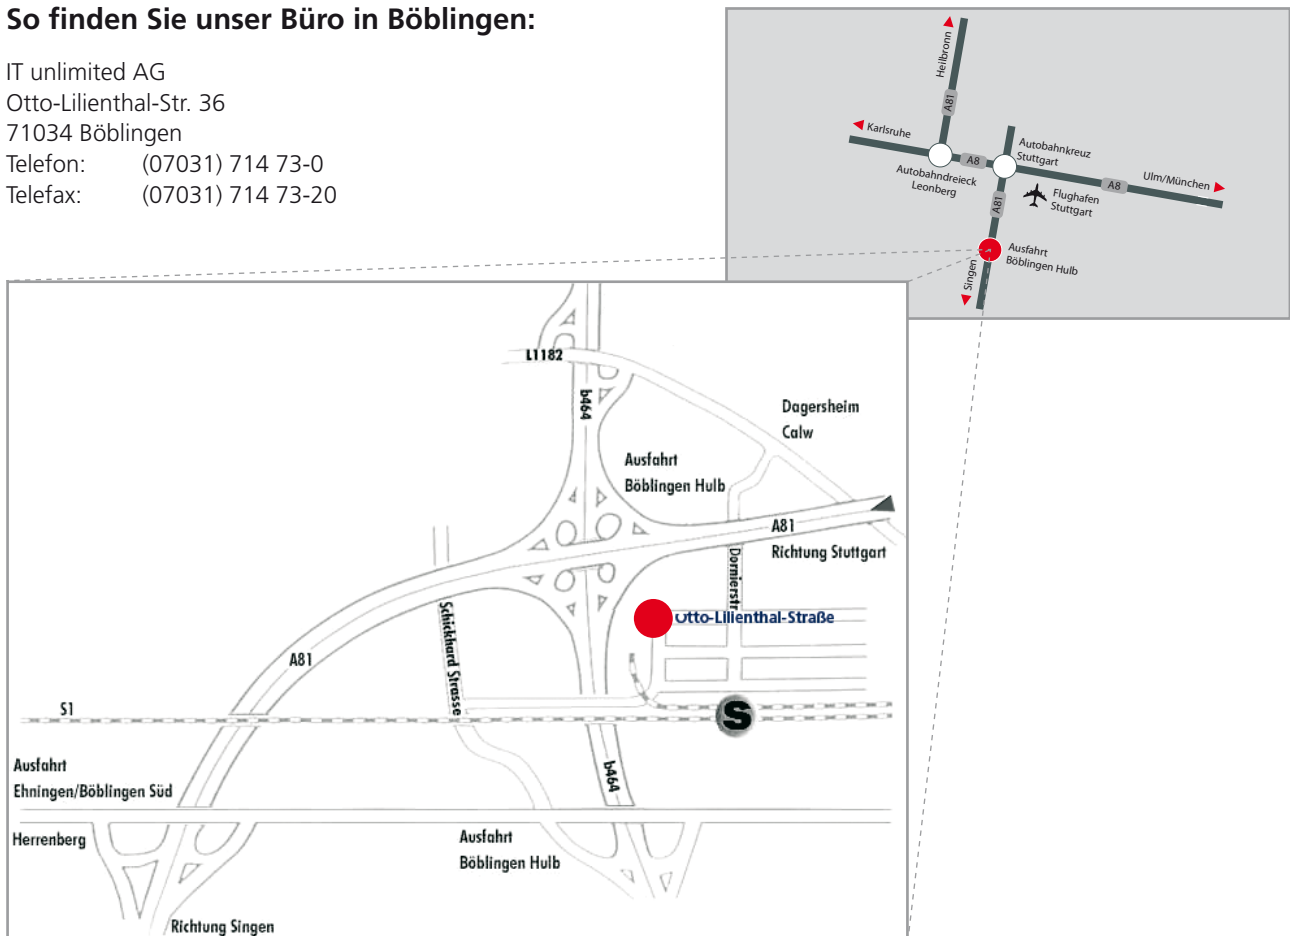

### Mit dem PKW:

**Aus Richtung Ulm/München** kommend fahren Sie auf der A8 bis zum Autobahnkreuz Stuttgart. Dort wechseln Sie auf die A81 Richtung Böblingen/Singen. Verlassen Sie die A81 an der Ausfahrt Böblingen Hulb (Ausfahrt Nr. 24) und folgen der Beschilderung in Richtung Industriegebiet Hulb. Biegen Sie an der ersten Abzweigung nach rechts in die Dornierstraße ein. Unterqueren Sie die Autobahn und biegen dann wieder rechts in die Otto-Lilienthal-Straße ein. Am Ende der Straße befindet sich das Softwarezentrum Böblingen/Sindelfingen, in dem wir unser Büro haben. Besucherparkplätze finden Sie auf der Vorderseite des Gebäudes beim Haupteingang.

**Aus Richtung Singen** nehmen Sie die A81 Richtung Stuttgart bis zur Ausfahrt Böblingen Hulb und folgen der Beschilderung in Richtung Industriegebiet Hulb. Biegen Sie an der ersten Abzweigung nach rechts in die Dornierstraße ein. Unterqueren Sie die Autobahn und biegen dann wieder rechts in die Otto-Lilienthal-Straße ein. Am Ende der Straße befindet sich das Softwarezentrum Böblingen/Sindelfingen, in dem wir unser Büro haben. Besucherparkplätze finden Sie auf der Vorderseite des Gebäudes beim Haupteingang.

**Aus Richtung Heilbronn/Karlsruhe** kommend fahren Sie am Autobahnkreuz Leonberg auf der A8 Richtung München bis zum Autobahnkreuz Stuttgart. Dort wechseln Sie auf die A81 Richtung Böblingen/Singen. Verlassen Sie die A81 an der Ausfahrt Böblingen Hulb (Ausfahrt Nr. 24) und folgen der Beschilderung in Richtung Industriegebiet Hulb. Biegen Sie an der ersten Abzweigung nach rechts in die Dornierstraße ein. Unterqueren Sie die Autobahn und biegen dann wieder rechts in die Otto-Lilienthal-Straße ein. Am Ende der Straße befindet sich das Softwarezentrum Böblingen/Sindelfingen, in dem wir unser Büro haben. Besucherparkplätze finden Sie auf der Vorderseite des Gebäudes beim Haupteingang.